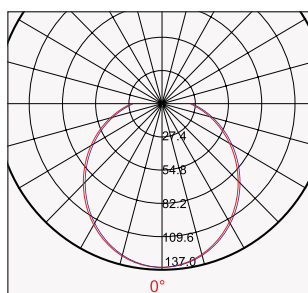

LP-20

Kolor światła / Light color:

- 3000K Ciepłe białe / Warm White,
- 4000K Naturalne / Natural white,
- 6500K Zimne białe / Cold white

Temp. użytk. / Using temp.:

-20° ÷ 50° C

CRI / Color rendering index:

IP 22

Kształt / Shape:

Okrąg / Round, Kwadrat / Square

Numer katalogowy / Catalogue number	Moc / Power (W)	Strumień światła / Luminaire flux (lm)	Wymiary / Dimensions (mm)		Ilość diod / LED Qty	Waga / Weight (kg)
			○	□		
LP-20-6	6	430	Ø 120	120×120	30	0,39
LP-20-12	12	960	Ø 172	172×172	60	0,66
LP-20-18	18	1580	Ø 225	225×225	75	0,97
LP-20-24	24	2200	Ø 300	300×300	120	1,65
LP-20-30	30	2580	Ø 300	300×300	160	1,65