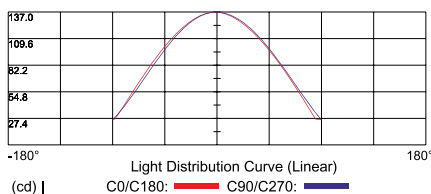

LP-20

Kolor światła / Light color:

- 3000K Ciepłe białe / Warm White,
- 4000K Naturalne / Natural white,
- 6500K Zimne białe / Cold white

Temp. użytk. / Using temp.:

-20° ÷ 50° C

CRI / Color rendering index:

Ra ≥75 (option Ra≥90)

Zasilanie / Input voltage:

AC 90-265V

Kąt świecenia / Light Angle:

120°

Kolor / Color:

White

Stopień ochrony IP / IP class

IP 22

Kształt / Shape:

Okrąg / Round, Kwadrat / Square

Numer katalogowy / Catalogue number	Moc / Power (W)	Strumień światła / Luminaire flux (lm)	Wymiary / Dimensions (mm)		Ilość diod / LED Qty	Waga / Weight (kg)
			○	□		
LP-20-6	6	430	Ø 120	120×120	30	0,39
LP-20-12	12	960	Ø 172	172×172	60	0,66
LP-20-18	18	1580	Ø 225	225×225	75	0,97
LP-20-24	24	2200	Ø 300	300×300	120	1,65
LP-20-30	30	2580	Ø 300	300×300	160	1,65