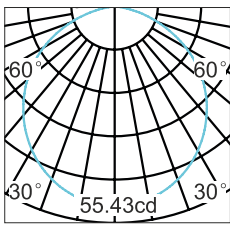

LP-19

h(m)	E(lx)	D(m)
		120°
1	55.43	2.82
2	13.86	5.46
3	6.158	8.46
4	3.464	11.28
5	2.217	14.10

Kolor światła / Light color:

- 3000K Ciepłe białe / Warm White,
- 4000K Naturalne / Natural white,
- 6500K Zimne białe / Cold white

Temp. użytk. / Using temp.:

-20° ÷ 50° C

CRI / Color rendering index:

Ra ≥75 (option Ra≥90)

Zasilanie / Input voltage:

AC 90-265V

Kąt świecenia / Light Angle:

120°

Kolor / Color:

White

Stopień ochrony IP / IP class

IP 22

Kształt / Shape:

Okrąg / Round, Kwadrat / Square

Numer katalogowy / Catalogue number	Moc / Power (W)	Strumień światła / Luminaire flux (lm)	Wymiary / Dimensions (mm)		Wymiary otworu / Cutoff Dimensions		Ilość diod / LED Qty	Waga / Weight (kg)
			○	□	○	□		
LP-19-3	3	158-165	Ø 90	90×90	Ø 75	75×75	15	0,18
LP-19-4	4	251-257	Ø 106	106×106	Ø 96	96×96	20	0,24
LP-19-6	6	409-413	Ø 126	126×126	Ø 110	110×110	30	0,27
LP-19-9	9	664-667	Ø 146	146×146	Ø 136	136×136	45	0,36
LP-19-12	12	942-949	Ø 178	178×178	Ø 160	160×160	60	0,47
LP-19-15	15	1025-1030	Ø 190	190×190	Ø 180	180×180	75	0,59
LP-19-18	18	1560-1565	Ø 225	225×225	Ø 210	210×210	90	0,73
LP-19-24	24	1850-1858	Ø 254	254×254	Ø 240	240×240	120	1,09
LP-19-30	30	2220-2227	Ø 300	300×300	Ø 286	286×286	150	1,65