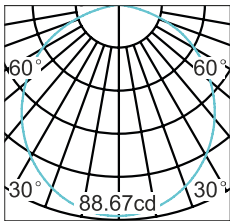

LP-18

h(m)	E(lx)	D(m)
		120°
1	88.67	2.806
2	22.17	5.611
3	9.852	8.417
4	5.542	11.222
5	3.547	14.028

Kolor światła / Light color:

- 3000K Ciepłe białe / Warm White,
- 4000K Naturalne / Natural white,
- 6500K Zimne białe / Cold white

Temp. użytk. / Using temp.:

-20° ÷ 50° C

CRI / Color rendering index:

Ra ≥75 (option Ra≥90)

Zasilanie / Input voltage:

AC 90-265V

Kąt świecenia / Light Angle:

120°

Kolor / Color:

White

Stopień ochrony IP / IP class

IP 22

Kształt / Shape:

Okrąg / Round, Kwadrat / Square

Numer katalogowy / Catalogue number	Moc / Power (W)	Strumień światła / Luminaire flux (lm)	Wymiary / Dimensions (mm)		Wymiary otworu / Cutoff Dimensions		Ilość diod / LED Qty	Waga / Weight (kg)
			○	□	○	□		
LP 18 -5	5	280-300	Ø 93	93×93	Ø 80	80×80	25	0,22
LP 18 -8	8	620-650	Ø 144	144×144	Ø 130	90×90	40	0,48
LP 18 -15	16	1300-1450	Ø 190	190×190	Ø 175	175×175	80	0,54
LP 18 -24	22	1900-2100	Ø 235	235×235	Ø 220	220×220	110	1,06