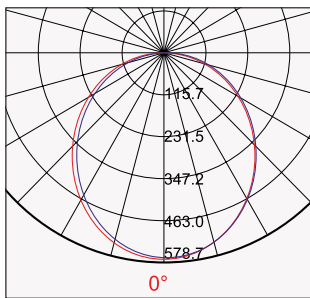

Panel LED

Kolor światła / Light color:

- 3000K Ciepłe białe / Warm White,
- 4000K Naturalne / Natural white,
- 6500K Zimne białe / Cold white

Temp. użytk. / Using temp.:

-20 ° ÷ 50 ° C

CRI / Color rendering index:

IP 22

Kształt / Shape:

Okrąg / Round, Kwadrat / Square

Numer katalogowy / Catalogue number	Moc / Power (W)	Strumień światła / Luminaire flux (lm)	Wymiary / Dimensions (mm)		Ilość diod / LED Qty	Waga / Weight (kg)
						
LP-13-5	5	280-300	Ø 95	96×96	25	0,26
LP-13-8	8	620-650	Ø 130	127×127	40	0,41
LP-13-16	16	1350-1450	Ø 180	176×176	80	0,76
LP-13-22	22	1900-2100	Ø 227	226×226	110	1,08
LP-13-30	30	2500-2700	Ø 273	273×273	150	1,51