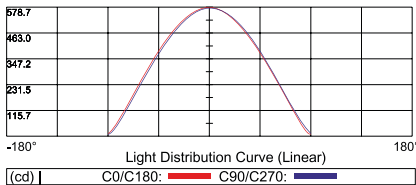

Panel LED

Kolor światła / Light color:

- 3000K Ciepłe białe / Warm White,
- 4000K Naturalne / Natural white,
- 6500K Zimne białe / Cold white

Temp. użytk. / Using temp.:

-20 ° ÷ 50 ° C

CRI / Color rendering index:

Ra ≥75 (option Ra≥90)

Zasilanie / Input voltage:

AC 90-265V

Kąt świecenia / Light Angle:

120°

Kolor / Color:

White

Stopień ochrony IP / IP class

IP 22

Kształt / Shape:

Okrąg / Round, Kwadrat / Square

Numer katalogowy / Catalogue number	Moc / Power (W)	Strumień światła / Luminaire flux (lm)	Wymiary / Dimensions (mm)		Ilość diod / LED Qty	Waga / Weight (kg)
						
LP-13-5	5	280-300	Ø 95	96×96	25	0,26
LP-13-8	8	620-650	Ø 130	127×127	40	0,41
LP-13-16	16	1350-1450	Ø 180	176×176	80	0,76
LP-13-22	22	1900-2100	Ø 227	226×226	110	1,08
LP-13-30	30	2500-2700	Ø 273	273×273	150	1,51