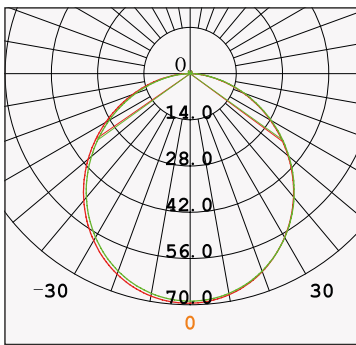

LP-13

— C0/180
55.2, 53.7
— C90/270
54.4, 54.4

Kolor światła / Light color:

- 3000K Ciepłe białe / Warm White,
- 4000K Naturalne / Natural white,
- 6500K Zimne białe / Cold white

Temp. użytk. / Using temp.:

-20 ° ÷ 50 ° C

CRI / Color rendering index:

Ra ≥75 (option Ra≥90)

Zasilanie / Input voltage:

AC 90-265V

Kąt świecenia / Light Angle:

120°

Kolor / Color:

White

Stopień ochrony IP / IP class

IP 22

Kształt / Shape:

Okrąg / Round, Kwadrat / Square

Numer katalogowy / Catalogue number	Moc / Power (W)	Strumień światła / Luminaire flux (lm)	Wymiary / Dimensions (mm)		Ilość diod / LED Qty	Waga / Weight (kg)
			○	□		
LP-13-5	5	280-300	Ø 95	96×96	25	0,26
LP-13-8	8	620-650	Ø 130	127×127	40	0,41
LP-13-16	16	1350-1450	Ø 180	176×176	80	0,76
LP-13-22	22	1900-2100	Ø 227	226×226	110	1,08
LP-13-30	30	2500-2700	Ø 273	273×273	150	1,51