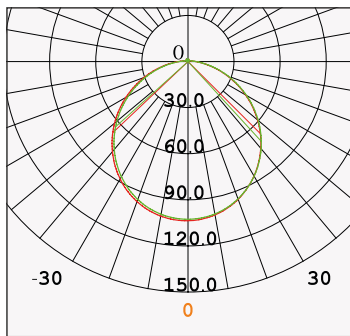

LP-12

— C0/180
52.853.1
— C90/270
51.654.5

Kolor światła / Light color:

- 3000K Ciepłe białe / Warm White,
- 4000K Naturalne / Natural white,
- 6500K Zimne białe / Cold white

Temp. użytk. / Using temp.:

-20° ÷ 50° C

CRI / Color rendering index:

Ra ≥75 (option Ra≥90)

Zasilanie / Input voltage:

AC 90-265V

Kąt świecenia / Light Angle:

120°

Kolor / Color:

White

Stopień ochrony IP / IP class

IP 22

Kształt / Shape:

Okrąg / Round, Kwadrat / Square

Numer katalogowy / Catalogue number	Moc / Power (W)	Strumień światła / Luminaire flux (lm)	Wymiary / Dimensions (mm)		Wymiary otworu / Cutoff Dimensions		Ilość diod / LED Qty	Waga / Weight (kg)
			○	□	○	□		
LP-12-5	5	300-33	Ø 75	108×108	Ø 65	85×85	25	0,20
LP-12-8	10	700-750	Ø 108	108×108	Ø 90	90×90	40	0,28
LP-12-15	15	1250-1350	Ø 148	148×148	Ø 130	130×130	75	0,36
LP-12-24	22	1900-2100	Ø 200	200×200	Ø 175	175×175	120	1,04
LP-12-32	30	2800-3000	Ø 245	245×245	Ø 220	220×220	150	1,11