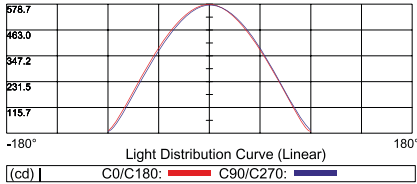

Panel LED

Kolor światła / Light color:

- 3000K Ciepłe białe / Warm White,
- 4000K Naturalne / Natural white,
- 6500K Zimne białe / Cold white

CRI / Color rendering index:

Ra ≥75 (option Ra≥90)

Kąt świecenia / Light Angle:

-20° ÷ 50° C

Numer katalogowy / Catalogue number	Moc / Power (W)	Strumień światła / Luminaire flux (lm)	Wymiary / Dimensions (mm)	Ilość diod / LED Qty	Waga / Weight (kg)
LP 60×60-36	36	2880	596×596×9	168	3,9
LP 60×60-48	48	3840	596×596×9	200	3,9
LP 30×120-48	48	3300	296×1196×9	176	3,9
LP 60×120-80	80	6200	596×1196×9	384	9,2