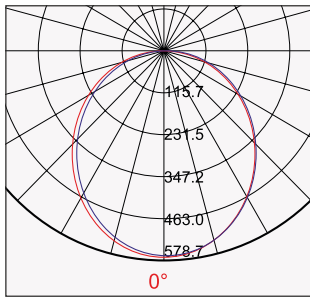

Panel LED

Kolor światła / Light color:

- 3000K Ciepłe białe / Warm White,
- 4000K Naturalne / Natural white,
- 6500K Zimne białe / Cold white

CRI / Color rendering index:

Ra ≥75 (option Ra≥90)

Kąt świecenia / Light Angle:

-20° ÷ 50° C

Numer katalogowy / Catalogue number	Moc / Power (W)	Strumień światła / Luminaire flux (lm)	Wymiary / Dimensions (mm)	Ilość diod / LED Qty	Waga / Weight (kg)
LP 60×60-36	36	2880	596×596×9	168	3,9
LP 60×60-48	48	3840	596×596×9	200	3,9
LP 30×120-48	48	3300	296×1196×9	176	3,9
LP 60×120-80	80	6200	596×1196×9	384	9,2